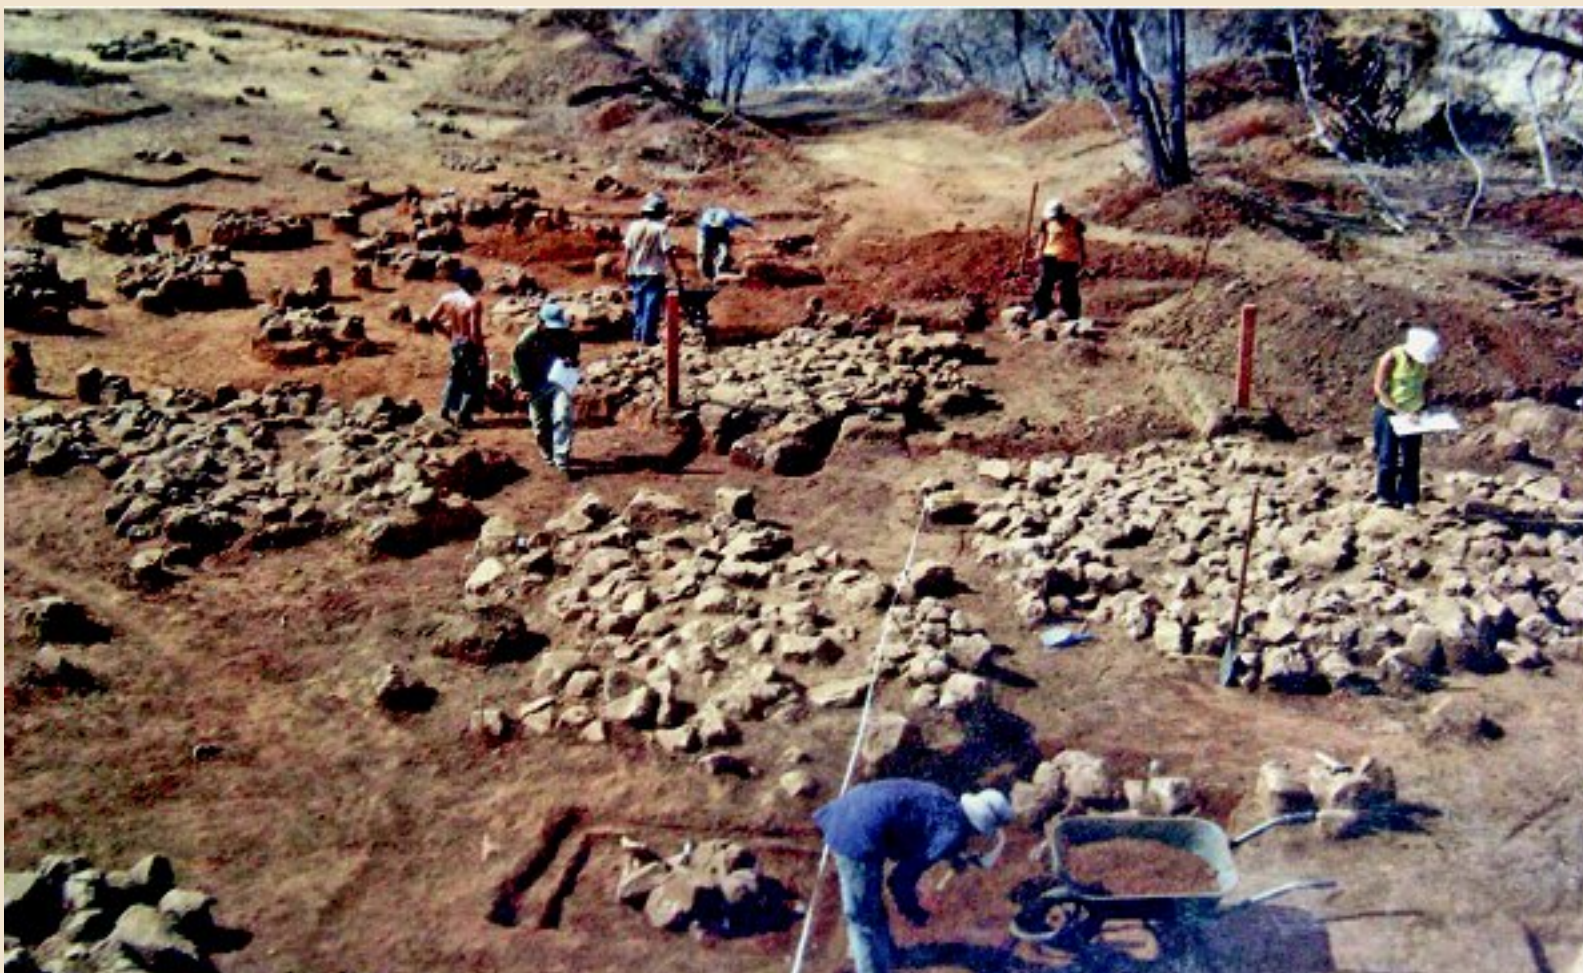

Castigo monetario y penal

Compañía francesa se expone a sanciones en Estados Unidos, donde se la investiga por pago de comisiones a exfuncionarios ticos

viva:

Premios a peor película

Bajos Instintos II, con Sharon Stone, encabeza la lista de filmes nominados

Arqueología

Aldea Global

MICHAEL SNARSKIS
GUANACASTE

Descubren cementerio indígena de 2.000 años

En una zona montañosa, cerca de playa Panamá, Guanacaste, se halló este cementerio indígena con 70 entierros, en los cuales había 138 piezas de jade y cerámica. Las evidencias indican que allí vivió una población bastante desarrollada, que cubría las tumbas con piedras pesadas. P. 17

SUCESOS P. 12

Pescadores ticos caen con gran carga de coca

Fragata de EE. UU. sorprende a tres puntarenenses con dos toneladas y media

SALUD P. 18

Médicos ven riesgo por abuso de leche de soya

Advierten problemas como pubertad precoz en niñas y trastornos en la conducta